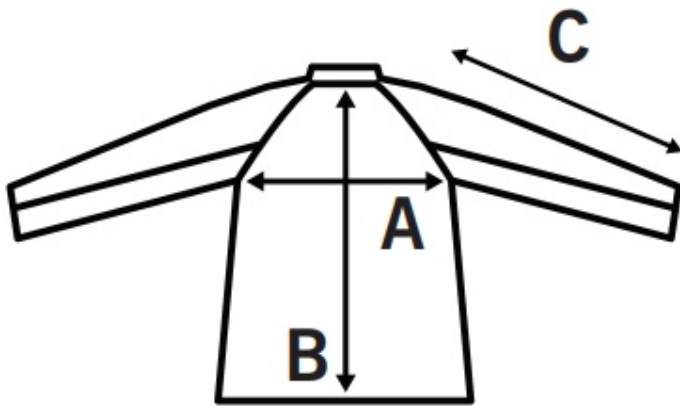

## Opis produktu

Bluza wykonana z POLAROWA.

Wykończona antypilingowo.

Polar jest gruby i posiada bardzo dobre właściwości cieplne, przyjemny w dotyku.

Bluza posiada 2 kieszenie zasuwane zamkami błyskawicznymi oraz dodatkowa kieszeń na piersi z zamkiem.

W dolnej części możliwa regulacja (ściągacze).

Bluza na karku, barkach i łokciach posiada wzmocnienia.

**Gramatura:** 350 gr.- 360 gr

**Rozmiary:** XS / S / M / L / XL / XXL / 3XL / 4XL \*/ 5XL\*

**Możliwe znakowanie metodą termotransferu - LOGO, napis - na plecach.**